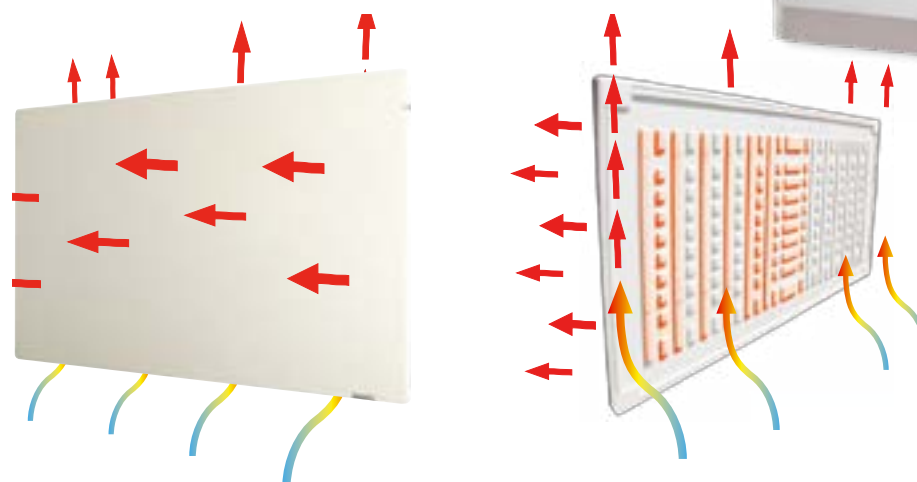

Акcesoари

Кат. №	Артикул	Предназначение	ЦЕНА (ЛВ)
BT050X8	Неръждаема поставка за кърпи 50 см	Съвместима с модели Smart Tech, 3in1, Star Wi-Fi	89
BTCURVE	Неръждаема поставка за кърпи 32 см	Съвместима с модел Steel Curve	89

DUAL-KHERR

е основната технология на CLIMASTAR за повишаване на енергийната ефективност и намаляване консумацията на енергия. Патентованият материал се използва за изработката на предния панел на голяма част от нашите продукти. Той е изработен от кварц и алуминий. Кварцът е изключително добър в акумулирането на топлината, а алуминият е един от най-добрите топлопроводници.

DUAL-KHERR гарантира

оптимално и дълготрайно топлоотдаване при поддържане на постоянна температура в помещението и намалена консумация на енергия.

DUAL-KHERR не изсушава въздуха

Акумулиращите отоплители с технологията DUAL-KHERR достигат по-бързо зададената температура в помещението и я поддържат за по-дълго време.

DUAL-KHERR осигурява

много бавно понижаване на температурата в помещението, благодарение на акумулиращата мощност.

DUAL-KHERR намалява конвекцията

за сметка на повишеното топлоотдаване чрез лъчение, осигурявайки оптимален топлинен комфорт.

Забележки:

Всички цени са с включен ДДС, франко склад на "Би Джи Ар Груп" ООД - гр. София.
Настоящата ценова листа е валидна от 10.09.2021 г. и отменя всички предхождащи я.
"Би Джи Ар Груп" ООД си запазва правото на промяна в цените без предварително предизвестие.